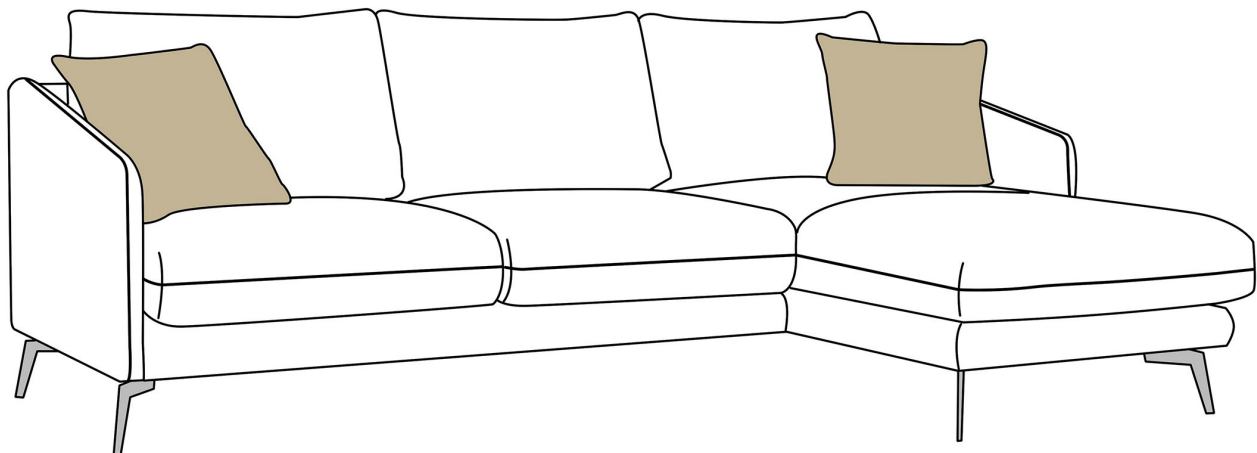

ZONES DE FABRICATION / FABRIC ZONES

-  Tous les éléments de la même couleur / All elements in the same color
-  Detail déco / Deco pillows

| | |
|---|---|
| Structure de la carcasse : <i>Frame</i> | Panneaux de particules, bois massif et panneaux de fibres <i>fiberboard, wood, chipboard</i> |
| Assises : <i>Seats</i> | Assise en mousse polyuréthane de densité N 30 kg/m ³ + mousse polyuréthane de densité HR 25 kg/m ³ + ouate 150 g/m ² <i>Seats in polyurethane foam N 30 kg/m³ + polyurethane foam HR 25 kg/m³ + 150 g/m² wadding</i> |
| Dossier : <i>Back</i> | 100% en fibres de silicone <i>100 % silicon balls</i> |
| Tetiere mobiles : <i>Headrests</i> | Option disponible - TT00 <i>Option available - TT00</i> |
| Suspension : <i>Suspension</i> | Assise : Nosag <i>Seats : Springs</i> |
| Pieds : <i>Feet</i> | Metal <i>Metal</i> |
| Type de coussins : <i>Cushion type</i> | Deco : DP002 <i>Decoration : DP002</i> |
| Dimensions principales : <i>Main dimensions</i> | Hauteur d'assise : 47 cm / Hauteur de caisse : 73 cm / Profondeur d'assise : 56 cm / Largeur de l'accoudoir : 9 cm <i>Seat height : 46 cm / Base height : 73 cm / Seat depth : 56 cm / Armrest width : 9 cm</i> |
| Fontions : <i>Functions</i> | Option non disponible <i>Option not available</i> |
| Option : <i>Options</i> | |